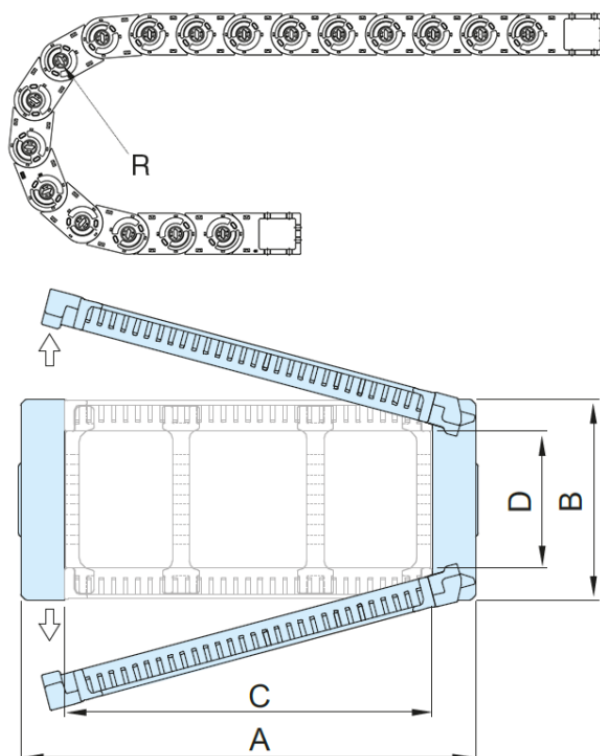

Varenummer: 18ST072N100R300

Beskrivelse: ST Energikæde, ST072N.100 Radius 300 - Hoved nr. (1LK)
Type ST 072N.100.R300

Mål

A = 132

B = 66

C = 100

D = 45

I = 72

R = 300